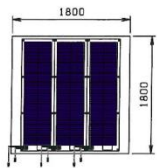

太陽光発電システム

- ▶ 柔軟性のある軽量フィルムタイプ
- ▶ 錆びや割れの心配がありません
- ▶ 塩害対応で海辺でも使用できます

活用イメージ

塩害対策がされており
海上での電源確保が可能

テントに設置することで
災害発生時やイベントで活用

緊急時における
スマートフォンの充電に利用

導入事例

仕様

DC12V/120W

DC12V/200W

DC12V/320W

DC12V/320W

DC12V/600W

- 用途に合わせて様々な組み合わせが可能です。
- 影を作らないようにしてください。
- 鋭角に折り曲げないようにしてください。