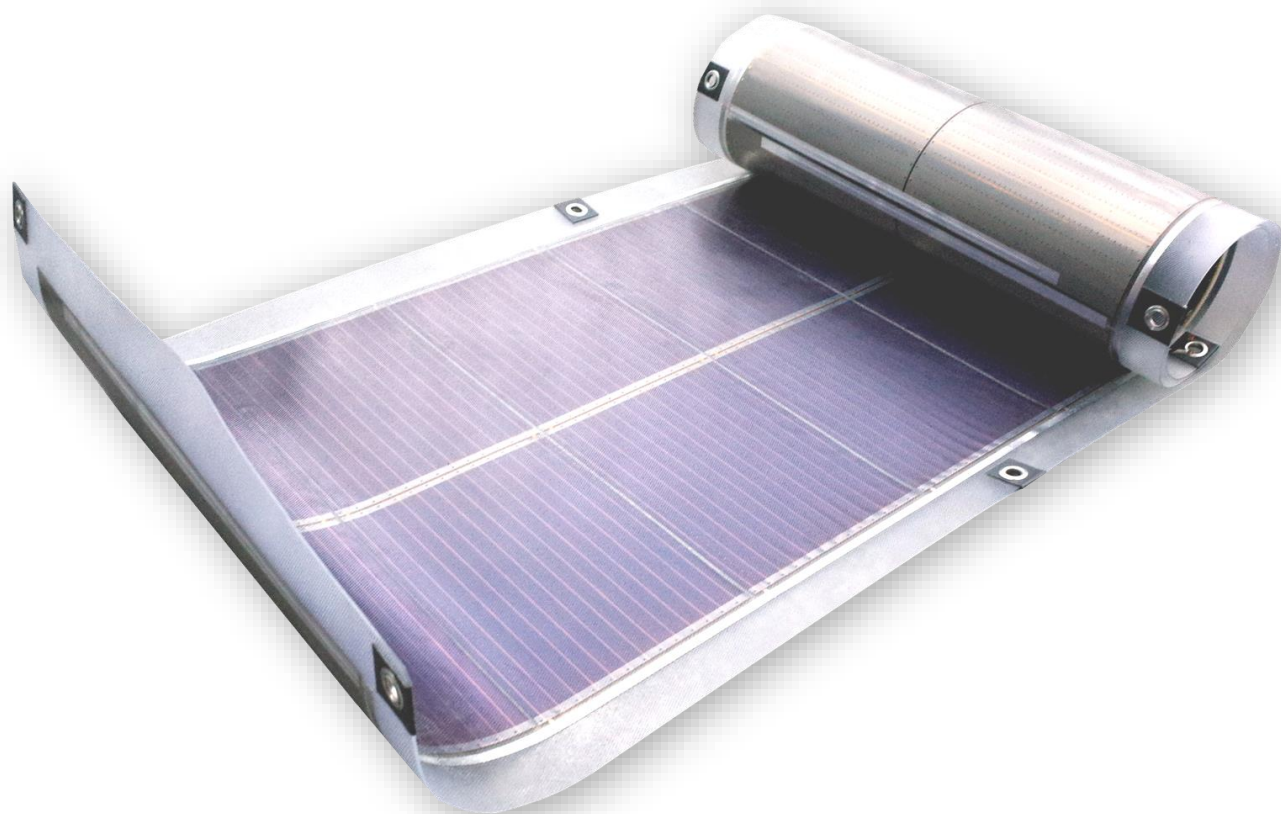

太陽光発電システム

- ▶ 柔軟性のある軽量フィルムタイプ
- ▶ 錆びや割れの心配がありません
- ▶ 塩害対応で海辺でも使用できます

活用イメージ

塩害対策がされており
海上での電源確保が可能

テントに設置することで
災害発生時やイベントで活用

緊急時における
スマートフォンの充電に利用

導入事例

仕様

DC12V/120W

DC12V/200W

DC12V/320W

DC12V/320W

DC12V/600W

- 用途に合わせて様々な組み合わせが可能です。
- 影を作らないようにしてください。
- 鋭角に折り曲げないようにしてください。