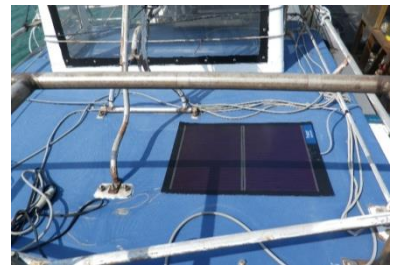

太陽光発電システム

- ▶ 柔軟性のある軽量フィルムタイプ
- ▶ 錆びや割れの心配がありません
- ▶ 塩害対応で海辺でも使用できます

活用イメージ

塩害対策がされており
海上での電源確保が可能

テントに設置することで
災害発生時やイベントで活用

緊急時における
スマートフォンの充電に利用

導入事例

仕様

DC12V/120W

DC12V/200W

DC12V/320W

DC12V/320W

DC12V/600W

- 用途に合わせて様々な組み合わせが可能です。
- 影を作らないようにしてください。
- 鋭角に折り曲げないようにしてください。